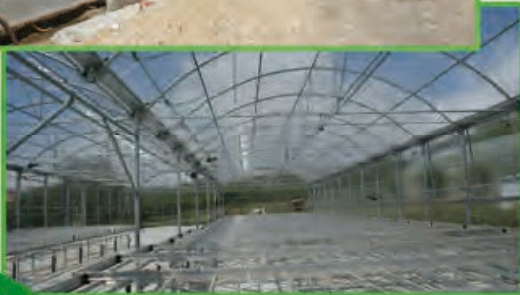

TUNNEL HOBBY

Arctic
TUNNEL

Vår hobby tunnel er en sterk og stabil tunnel, beregnet å stå
som enkelthus.

Benyttes gjerne i mindre gartnerier og planteskoler, til ungplanter
om våren, på gårdsbruk, og i private villahager.
Sideventilering og skyveport i en eller begge ender.

Leveres i alle bredder fra 6 til 12 meter, ubegrenset lengde, andre bredder på forespørsel.

*Professional greenhouse with 200 mu polyethylene covering.
Side-vent or top-vent, manually or fully automatic.
Single house or several houses in block, gothic, quonset or gable shape.
A very strong, hot galvanized construction.*

We supply in any width between 6 and 12 meter, unlimited length, other widths on request.

VEKSTHUS POLY

GREENHOUSE POLY

Profesjonelt veksthus med 10 mm polycarbonat kanalplater som standard i vegger og tak. Kan også leveres med enkle plater dersom det ikke er behov for ekstern oppvarming.
Ventilering i topp, manuelt eller helautomatisk, enkeltstående eller i blokk, som rundbue eller med mønet tak.
Meget kraftig, varmgalvanisert stålkonstruksjon.

Leveres i alle bredder fra 6 til 12 meter, ubegrenset lengde, andre bredder på forespørsel.

Professional greenhouse with 10 mm polycarbonate canal panels. Can also be supplied with simple panels when you don't need extra heating. Top-vent, manually or fully automatic. Single house or several houses in block, gothic, quonset or gable shape. A very strong, hot galvanized construction.